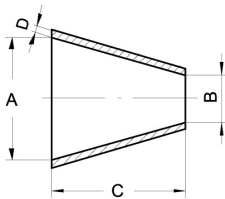

### Schlauchtülle Zoll-Rohr

DN	A	B				AISI304	AISI316L-1.4404
1"	25,4	60				530703	8,50 530803
1,5"	38,1	80				530704	9,80 530804
2"	50,8	90				530705	11,40 530805
2,5"	63,5	100				530706	21,50 530806
3"	76,1	110				530707	26,20 530807
4"	101,6	120				530708	43,90 530808

### Reduzierstück konzentrisch DIN 11852

DN	A	B	C	D		AISI304	AISI316L-1.4404
15-10	16	10	11	1,5		530959	9,10 531059
20-10	20	10	18	1,5		530960	10,70 531060
20-15	20	16	7	1,5		530961	9,50 531061
25-10 *	26	10	29	1,5		530962	29,40 531062
25-15	26	16	18	1,5		530963	12,80 531063
25-20	26	20	11	1,5		530964	11,90 531064
32-15 *	32	16	22	1,5		530965	12,60 531065
32-20	32	20	22	1,5		530966	10,90 531066
32-25	32	26	11	1,5		530967	8,60 531067
40-15 *	38	15	45	1,5		530968	42,10 531068
40-20	38	20	33	1,5		530969	11,80 531069
40-25	38	26	22	1,5		530970	12,10 531070
40-32	38	32	11	1,5		530971	11,40 531071
50-25	50	26	44	1,5		530972	15,20 531072
50-32	50	32	33	1,5		530973	14,10 531073
50-40	50	38	22	1,5		530974	12,70 531074
65-25	66	26	73	2		530975	50,10 531075
65-32 *	66	32	52	2		530976	47,90 531076
65-40	66	38	51	2		530977	15,70 531077
65-50	66	50	29	2		530978	16,20 531078
80-25 *	81	25	89,5	2		530979	76,20 531079
80-32 *	81	31	83	2		530980	75,30 531080
80-40 *	81	37	78	2		530981	59,40 531081
80-50	81	50	56	2		530982	26,80 531082
80-65	81	66	27	2		530983	21,30 531083
100-25 *	100	25	112	2		530950	Anfrage 531050
100-32 *	100	31	105,5	2		530940	90,60 531040
100-50 *	100	50	90	2		530984	72,40 531084
100-65	100	66	61	2		530985	34,70 531085
100-80	100	81	34	2		530986	27,40 531086
125-50 *	125	49	122,5	2		561754	Anfrage 561854
125-65 *	125	66	89,5	2		530987	108,20 531087
125-80	125	81	79	2		530988	60,20 531088