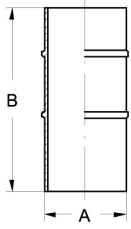

### Schlauchtülle Zoll-Rohr

DN	A	B				AISI304	AISI316L-1.4404
1"	25,4	60				530703	8,50 530803
1,5"	38,1	80				530704	9,80 530804
2"	50,8	90				530705	11,40 530805
2,5"	63,5	100				530706	21,50 530806
3"	76,1	110				530707	26,20 530807
4"	101,6	120				530708	43,90 530808

### Reduzierstück konzentrisch DIN 11852

DN	A	B	C	D		AISI304	AISI316L-1.4404
15-10	16	10	11	1,5		530959	9,10 531059
20-10	20	10	18	1,5		530960	10,70 531060
20-15	20	16	7	1,5		530961	9,50 531061
25-10 *	26	10	29	1,5		530962	29,40 531062
25-15	26	16	18	1,5		530963	12,80 531063
25-20	26	20	11	1,5		530964	11,90 531064
32-15 *	32	16	22	1,5		530965	12,60 531065
32-20	32	20	22	1,5		530966	10,90 531066
32-25	32	26	11	1,5		530967	8,60 531067
40-15 *	38	15	45	1,5		530968	42,10 531068
40-20	38	20	33	1,5		530969	11,80 531069
40-25	38	26	22	1,5		530970	12,10 531070
40-32	38	32	11	1,5		530971	11,40 531071
50-25	50	26	44	1,5		530972	15,20 531072
50-32	50	32	33	1,5		530973	14,10 531073
50-40	50	38	22	1,5		530974	12,70 531074
65-25	66	26	73	2		530975	50,10 531075
65-32 *	66	32	52	2		530976	47,90 531076
65-40	66	38	51	2		530977	15,70 531077
65-50	66	50	29	2		530978	16,20 531078
80-25 *	81	25	89,5	2		530979	76,20 531079
80-32 *	81	31	83	2		530980	75,30 531080
80-40 *	81	37	78	2		530981	59,40 531081
80-50	81	50	56	2		530982	26,80 531082
80-65	81	66	27	2		530983	21,30 531083
100-25 *	100	25	112	2		530950	Anfrage 531050
100-32 *	100	31	105,5	2		530940	90,60 531040
100-50 *	100	50	90	2		530984	72,40 531084
100-65	100	66	61	2		530985	34,70 531085
100-80	100	81	34	2		530986	27,40 531086
125-50 *	125	49	122,5	2		561754	Anfrage 561854
125-65 *	125	66	89,5	2		530987	108,20 531087
125-80	125	81	79	2		530988	60,20 531088